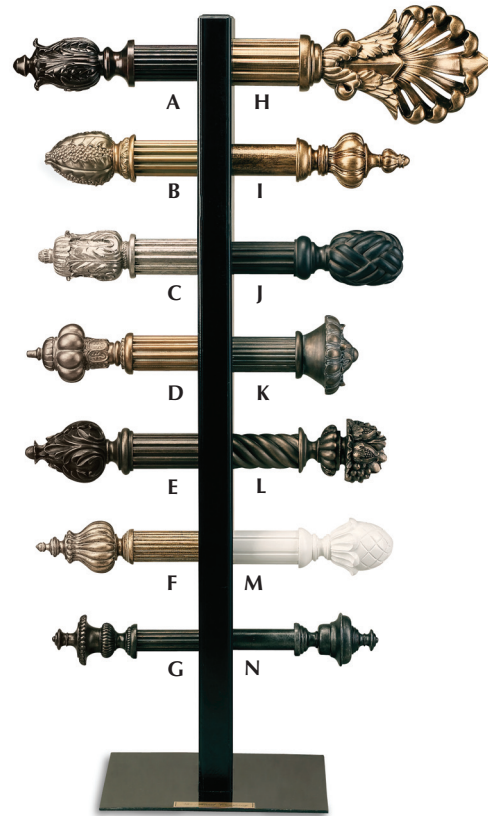

- H Finial **3RF20** Color **155**
  Pole **3GR** Color **155**
- I Finial **RFVB** Color **117**
  Pole **2WR** Color **117**
- J Finial **EP1** Color **330**
  Pole **2WG** Color **330**
- K Finial **225MC11** Color **107**
  Pole **225WR** Color **107**
- L Finial **225LGFT** Color **106**
  Pole **225TR** Color **106**
- M Finial **WW47** Color **340**
  Pole **225FL** Color **340**
- N Finial **R3869** Color **320**
  Pole **WS38** Color **320**

RESIN WALL DISPLAY II

- A Finial **3WF10** Color **240**
  Pole **3GR** Color **240**
- B Finial **RF1000** Color **200**
  Pole **225FL** Color **200**
- C Finial **225MC11** Color **107**
  Pole **225WG** Color **107**
- D Finial **225LGFT** Color **155**
  Pole **225TR** Color **155**
- E Finial **EP9** Color **310**
  Pole **225WR** Color **310**
- F Finial **WW190** Color **290**
  Pole **WG38** Color **290**
- G Rosette **RMC14** Color **330**
- H Rosette **R5** Color **155**