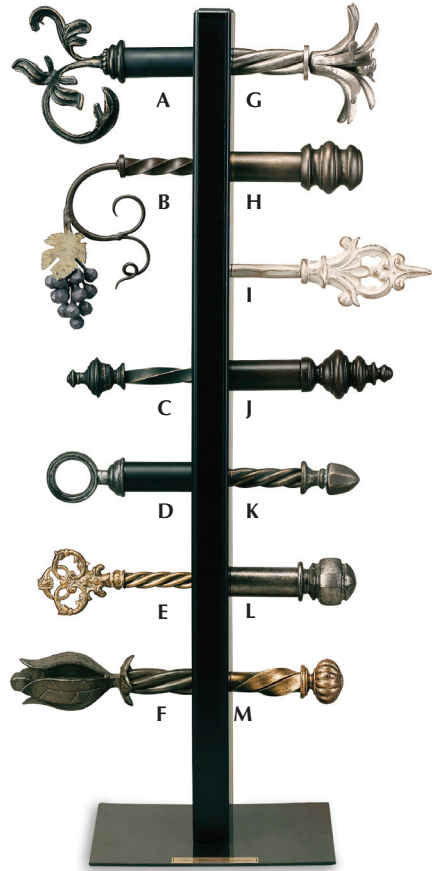

STORE STEEL DISPLAY

- A Finial **SF14** Color **110**
Base **FC1** Color **110**
Pole **RR175** Color **109**
- B Finial **GRPL** Color **PURPLE**
Pole **ST3** Color **270**
- C Finial **SF69** Color **110**
Pole **ST2** Color **110**
- D Finial **SF192** Color **320**
Pole **RR175** Color **109**
- E Finial **L651** Color **200**
Pole **SRT1** Color **200**
- F Finial **SF152** Color **129B**
Pole **TRT** Color **129B**

- G Finial **SF96** Color **250**
Pole **TRT** Color **250**
- H Finial **SF90** Color **106**
Pole **RR175** Color **106**
- I Finial **L848** Color **116**
Pole **75HSRB** Color **116**
- J Finial **SF70** Color **270**
Pole **RR175** Color **270**
- K Finial **14R704** Color **107**
Pole **SRT2** Color **107**
- L Finial **SF150** Color **250B**
Pole **RR175** Color **250B**
- M Finial **SF63** Color **117**
Pole **TWCH** Color **117**

STEEL WALL DISPLAY II

- A Finial **SBF** Color **250B**
Branch Color **270**
Leaf Color **GREEN**
- B Finial **SSA** Color **106**
- C Finial **SF132** Color **117**
Pole **TRT** Color **117**
- D Finial **SF100** Color **100**
Pole **RD175** Color **100**
- E Finial **SF133** Color **110**
Pole **1SQ** Color **109**
- F Finial **L651** Color **117**
Tieback **TBA** Color **117**
- G Rosette **R105** Color **100**