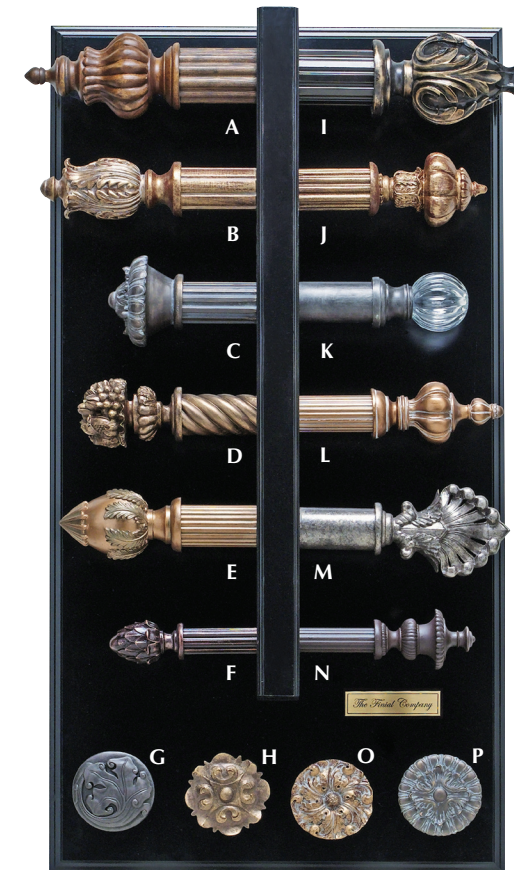

- I Finial **3RY10** Color **350G**
  Pole **3RD** with **Extra Gold** Color **350G**
- J Finial **WW110** Color **117**
  Pole **225WWR** Color **117**
- K Finial **GB1** Color **320**
  Pole **225WS** Color **320**
- L Finial **RFVB** Color **102**
  Pole **225WR** Color **102**
- M Finial **RF20** Color **250B**
  Pole **225WS** Color **250B**
- N Finial **RF86** Color **270**
  Pole **WR38** Color **270**
- O Rosette **R2** Color **200**
- P Rosette **RMC11** Color **107**